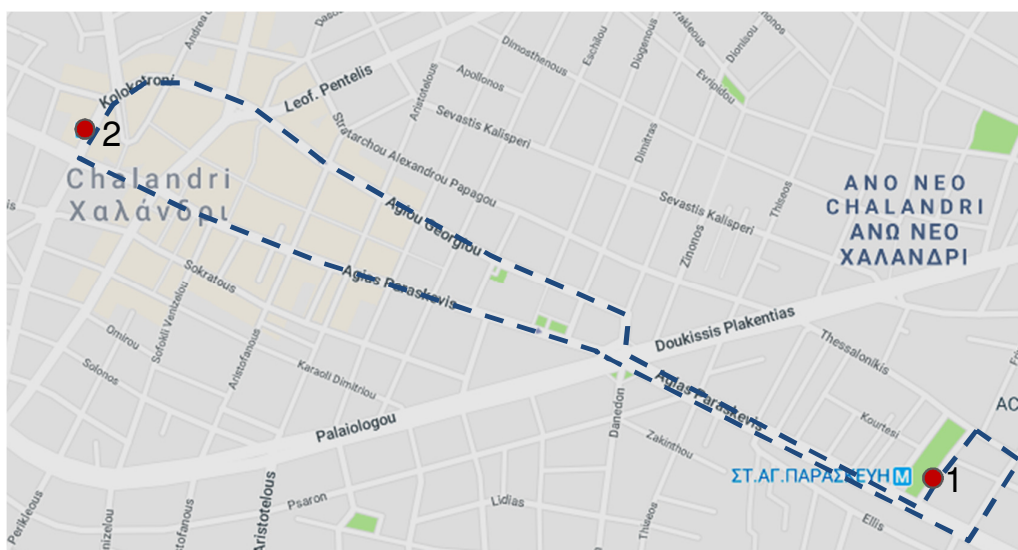

ΔΗΜΟΣ ΧΑΛΑΝΔΡΙΟΥ

ΗΜΕΡΑ ΧΩΡΙΣ ΑΥΤΟΚΙΝΗΤΟ ΣΤΟ ΧΑΛΑΝΔΡΙ

Σάββατο 22 Σεπτεμβρίου 2018

**Δωρεάν πιλοτική σύνδεση
με λεωφορεία της δημοτικής συγκοινωνίας**

Κέντρο Χαλανδρίου (πλατεία Αγ.Νικολάου) - Σταθμός μετρό 'Αγ.Παρασκευή'

από τις 9.00 έως τις 14.00

● Αφετηρίες λεωφορείων

1. Σταθμός μετρό 'Αγ.Παρασκευή' – οδός Εθν.Μακαρίου
2. Πλατεία Αγ.Νικολάου – οδός Κολοκοτρώνη