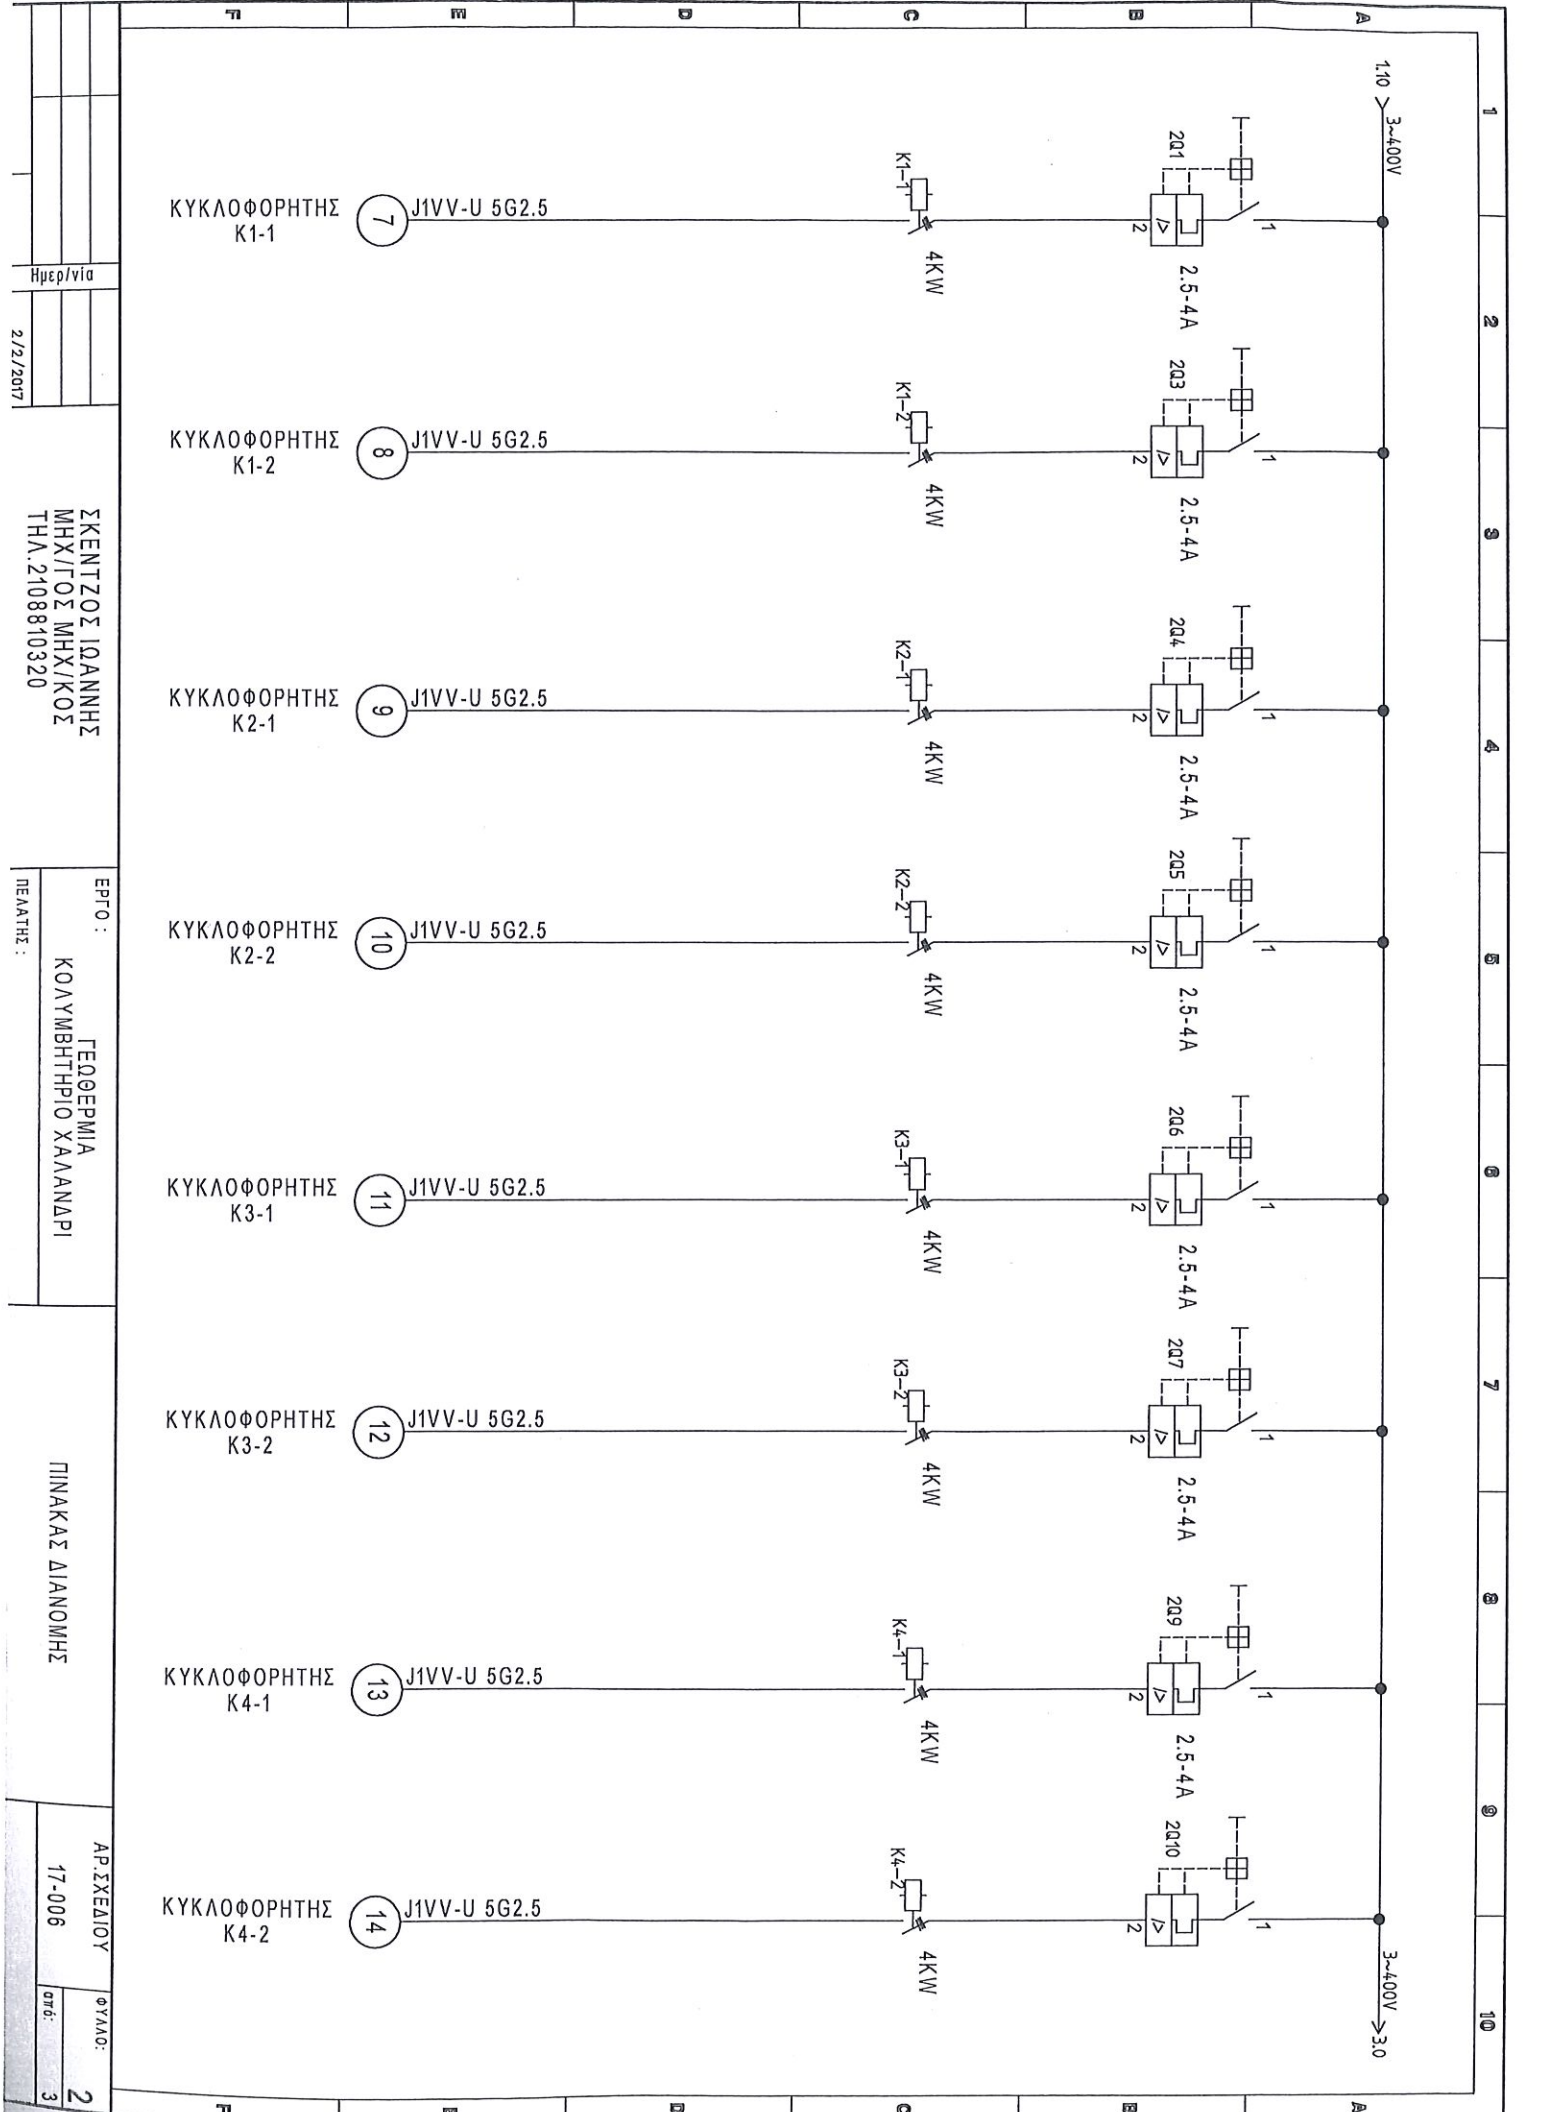

Ημερ/νία  
2/2/2017

ΣΚΕΝΤΖΟΣ ΙΩΑΝΝΗΣ  
ΜΗΧ/ΓΟΣ ΜΗΧ/ΚΟΣ  
ΤΗΛ. 2108810320

ΕΡΓΟ :  
ΚΟΛΥΜΒΗΤΗΡΙΟ ΧΑΛΑΝΔΡΙ  
ΓΕΩΘΕΡΜΙΑ

ΠΙΝΑΚΑΣ ΔΙΑΝΟΜΗΣ

ΑΡ. ΣΧΕΔΙΟΥ  
17-006

ΦΥΛΛΟ :  
1  
από :  
3

Ημερ/νία  
2/2/2017

ΣΚΕΠΤΟΣ ΙΩΑΝΝΗΣ  
ΜΗΧ/ΓΟΣ ΜΗΧ/ΚΟΣ  
ΤΗΛ. 2108810320

ΠΙΝΑΚΑΣ ΔΙΑΝΟΜΗΣ

ΑΡ. ΣΧΕΔΙΟΥ  
17-006

Σελίδα  
3

Από:  
3