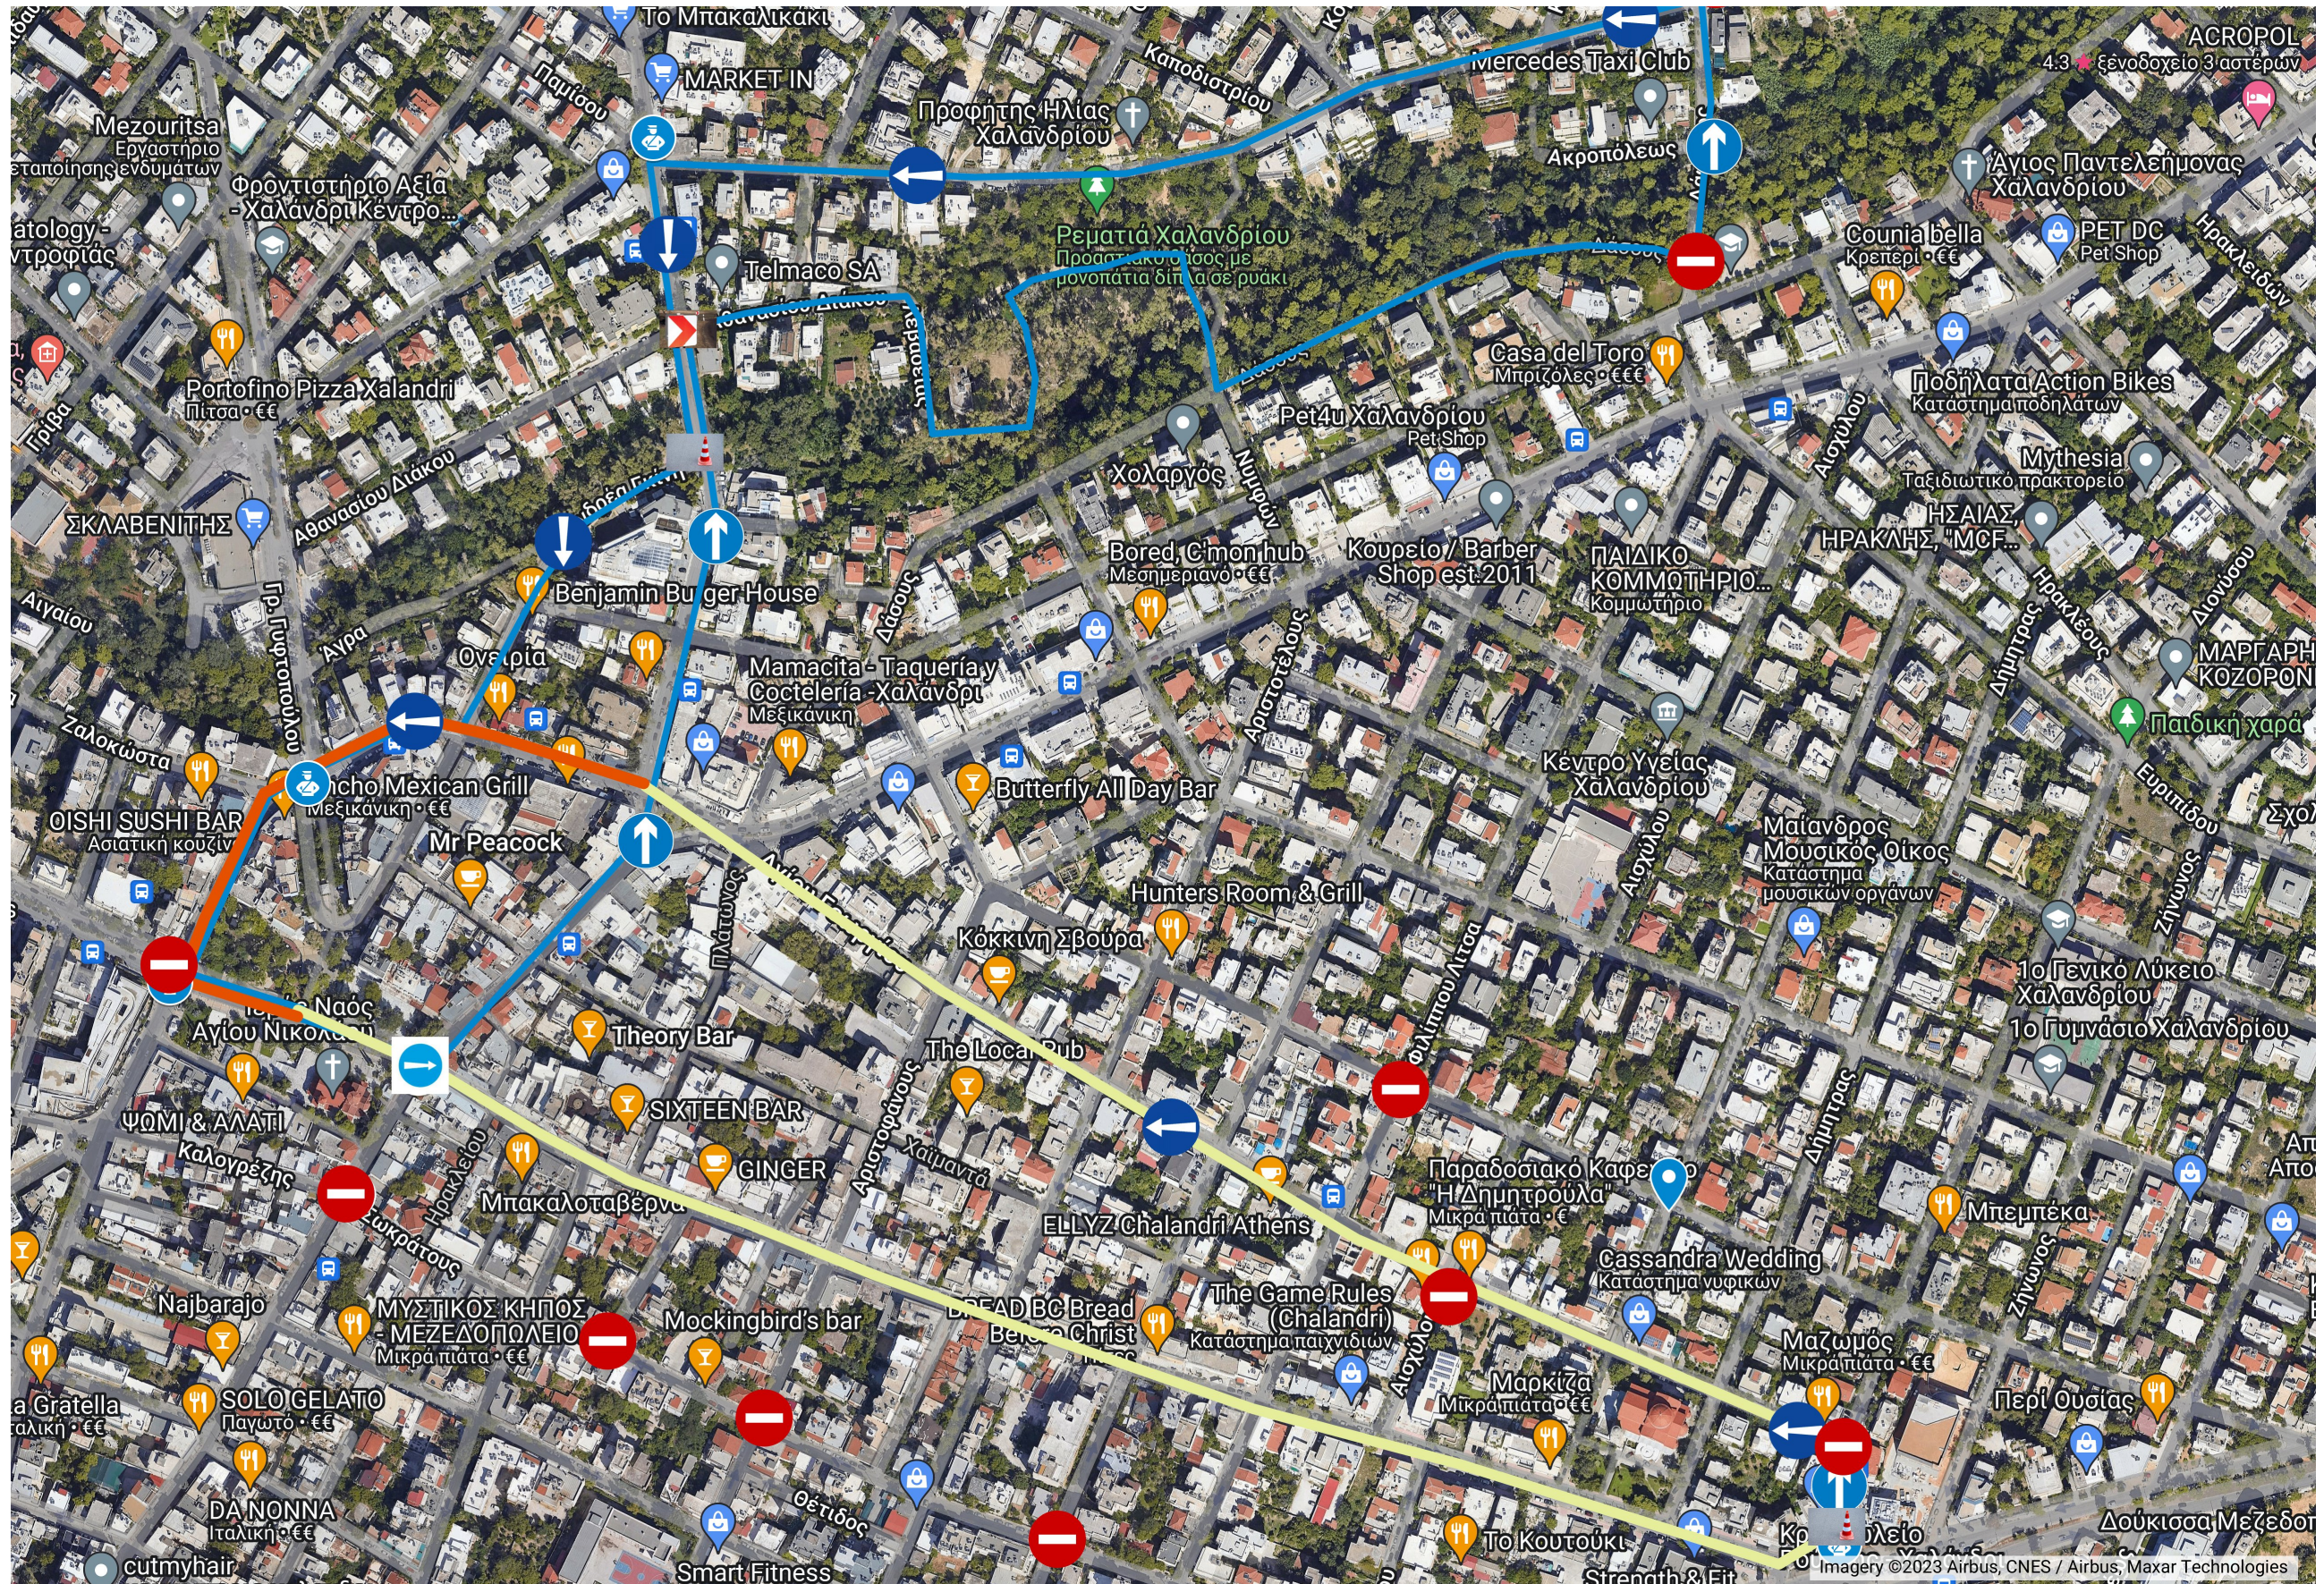

Run the Christmas Night 2023

Επίπεδο χωρίς τίτλο

1ο ΠΕΡΑΣΜΑ ΑΠΟ ΕΚΚΙΝΗΣΗ

2η Μεγάλη Στροφή (crossing)

Τερματισμός

ΚΑΤΕΥΘΥΝΣΗ ΑΓΩΝΑ

ΚΑΤΕΥΘΥΝΣΗ ΑΓΩΝΑ

ΜΠΑΡΙΕΡΕΣ

ΜΠΑΡΙΕΡΕΣ

ΚΑΤΕΥΘΥΝΣΗ ΑΓΩΝΑ

ΑΠΑΓΟΡΕΥΣΗ

ΑΠΑΓΟΡΕΥΣΗ

ΑΠΑΓΟΡΕΥΣΗ

ΑΠΑΓΟΡΕΥΣΗ

Σημείο 18

Σημείο 19

Σημείο 20

Σημείο 21

Σημείο 22

Νυχτερινός Αγώνας δρόμου 4600μ στο Χαλάνδρι.