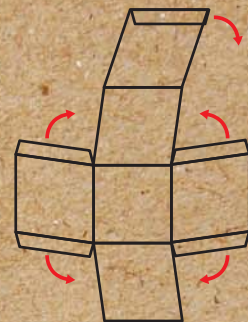

Οδηγίες
 Για να φτιάξεις το κουτί
 ημερολόγιο θα χρειαστείς:
 Χάρακα, κοπίδι ή ψαλίδι
 και κόλλα stick!
 Κόψε προεκτικτά τις
 εξωτερικές γραμμές και
 δίπλωσε με τη βοήθεια
 του χάρακα τις
 εσωτερικές, στη συνέχεια
 ακολουθείς το σχέδιο
 βάζοντας κόλλα μόνο στα
 "αυτιά" και είναι έτοιμο!

εδώ κόλλα

ΣΕΠΤΕΜΡΙΟΣ

●	1	2	3	4	5	6
7	8	9	10	11	12	13
14	15	16	17	18	19	20
21	22	23	24	25	26	27
28	29	30	●	●	●	●

ΟΚΤΩΒΡΙΟΣ

●	1	2	3	4	5	6
7	8	9	10	11	12	13
14	15	16	17	18	19	20
21	22	23	24	25	26	27
28	29	30	31	●	●	●

ΙΟΥΛΙΟΣ

●	1	2	3	4	5	6
7	8	9	10	11	12	13
14	15	16	17	18	19	20
21	22	23	24	25	26	27
28	29	30	31	●	●	●

ΑΥΓΟΥΣΤΟΣ

●	1	2	3	4	5	6
7	8	9	10	11	12	13
14	15	16	17	18	19	20
21	22	23	24	25	26	27
28	29	30	31	●	●	●

εδώ κόλλα